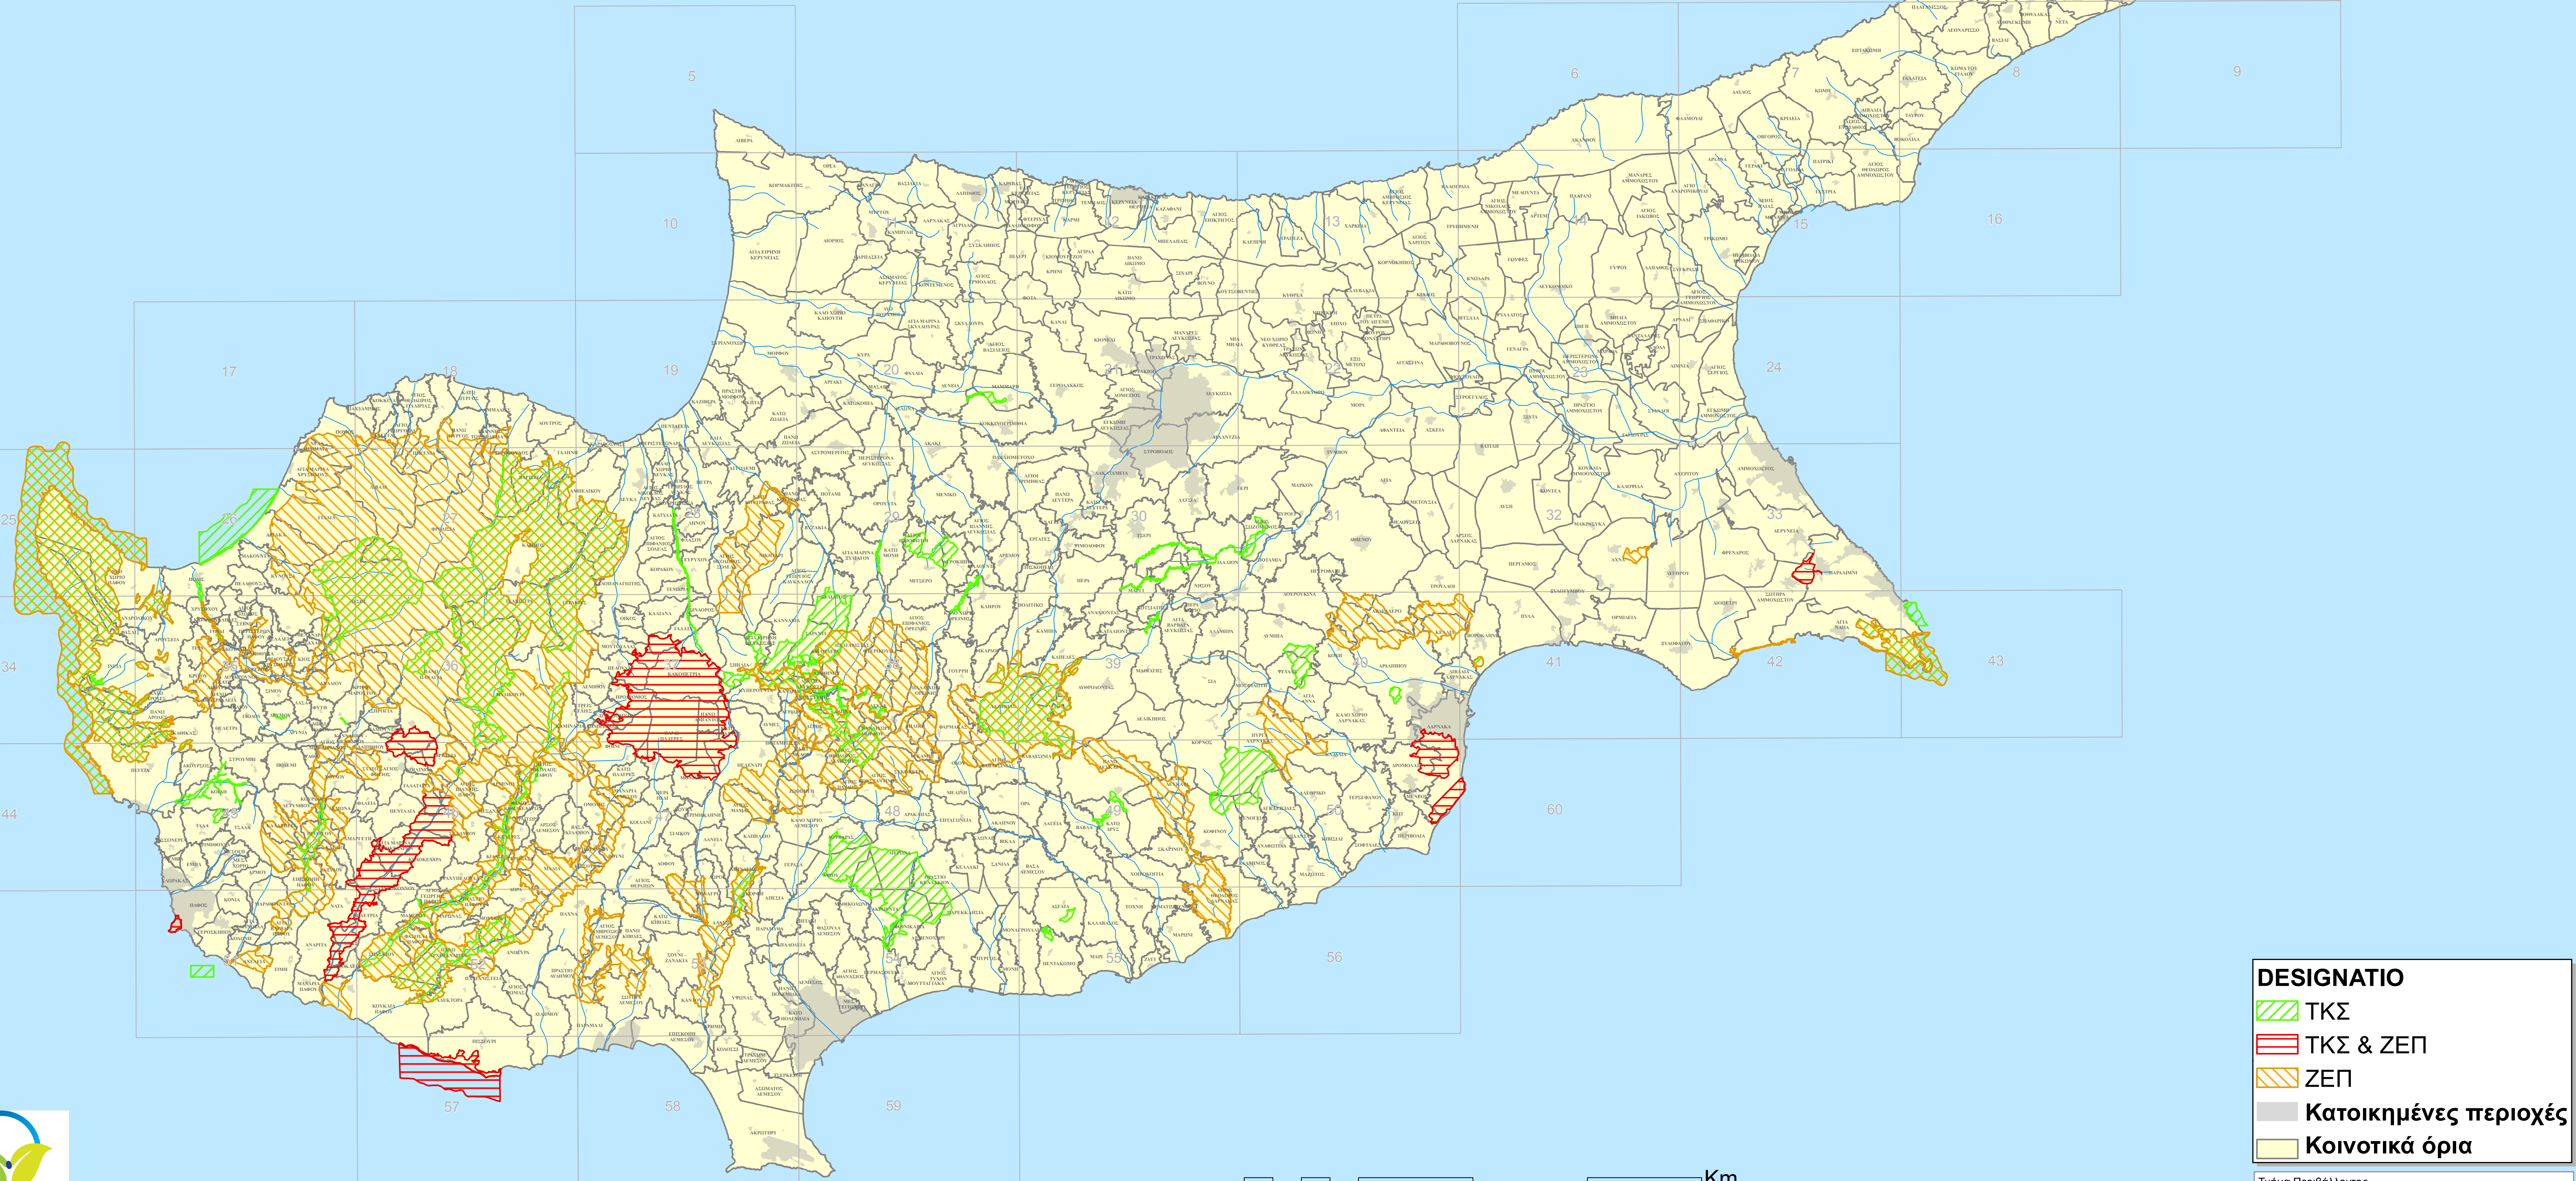

# Δίκτυο NATURA 2000 στην Κύπρο

*Το Ευρωπαϊκό Δίκτυο NATURA 2000 αποτελείται από Τόπους Κοινοτικής Σημασίας (ΤΚΣ) για την προστασία σημαντικών πληθυσμών ειδών χλωρίδας πανίδας και οικοτόπων και από Ζώνες Ειδικής Προστασίας (ΖΕΠ) όπου απαντώνται σημαντικοί πληθυσμοί πτηνών.*

DESIGNATIO	
	ΤΚΣ
	ΤΚΣ & ΖΕΠ
	ΖΕΠ
	Κατοικημένες περιοχές
	Κοινοτικά όρια

Τμήμα Περιβάλλοντος  
Υπουργείο Γεωργίας, Αγροτικής Ανάπτυξης και Περιβάλλοντος  
Κυπριακή Δημοκρατία  
Σεπτέμβριος 2015